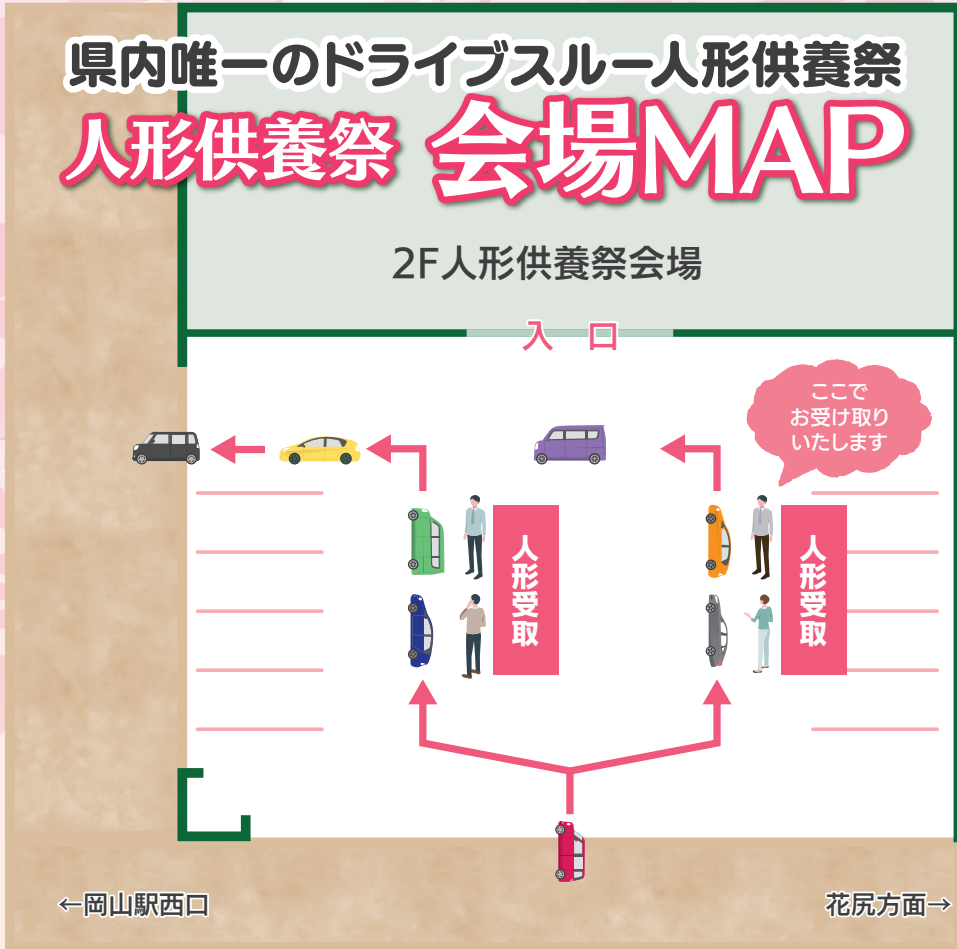

気になる税金のあれこれ

お気軽にご相談ください!

小濱兼次税理士事務所様

無料

ご相談・見学会開催中!

お気軽にお声掛けください

人形供養祭 当日限定入会特典

特典豊富で大変お得な / さくら会員に、ご入会されませんか?